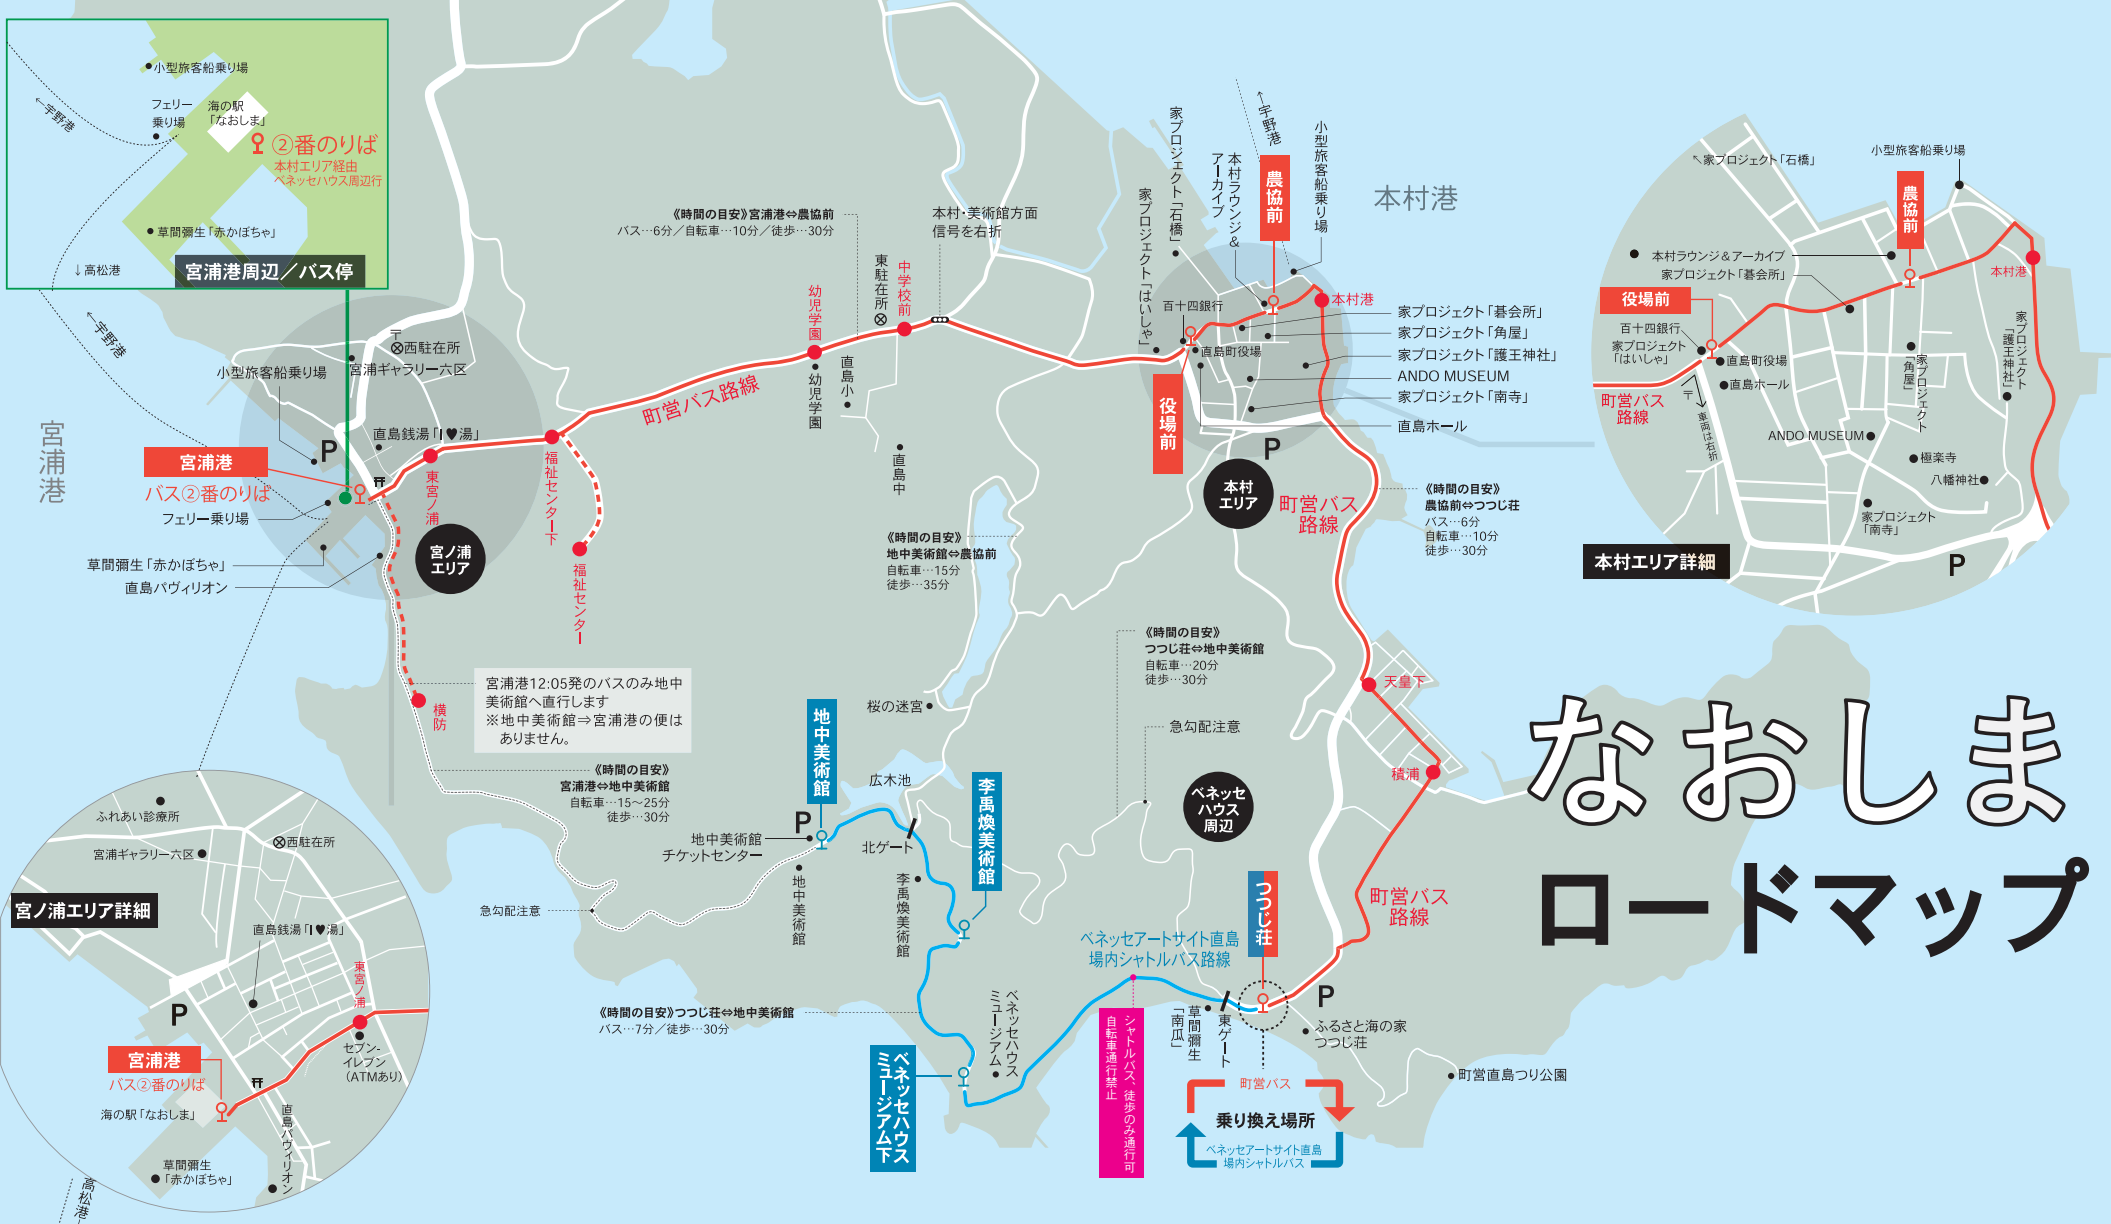

なおしま ロードマップ

宮浦港～地中美術館バス路線