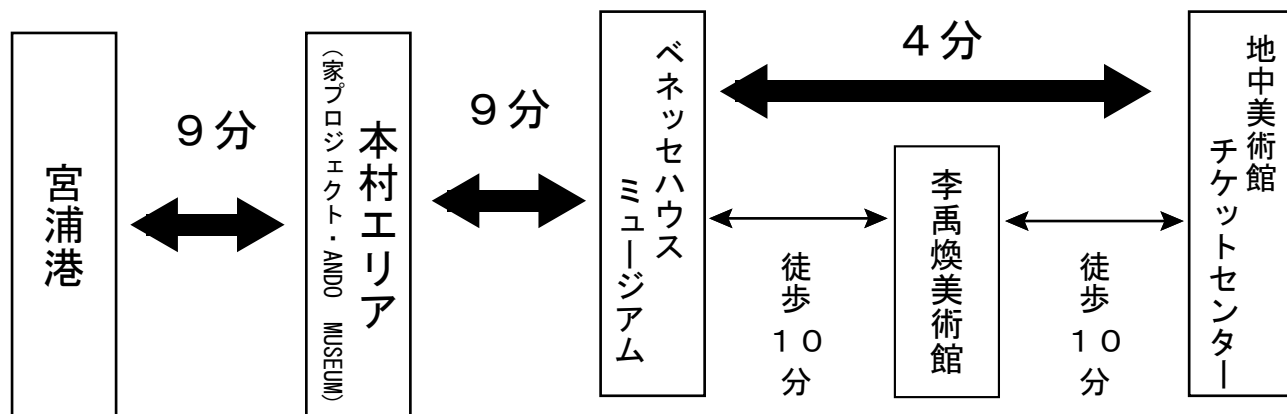

島内移動時間の目安(観光バス用)

アート施設間の移動時間(目安)

- ・ベネッセハウス周辺は、自転車含む自家用車の乗り入れは不可。ただし、自転車に限り、通行できる場合があります。
- ・観光バスを乗り入れの場合、必ずベネッセハウス (TEL : 087-892-2041 / 9:00 ~ 18:00) に事前のご連絡をお願いします。
- ・ベネッセハウスミュージアムの鑑賞については 087-892-2041 (9:00 ~ 18:00) へお問合せ下さい。
- ・地中美術館の鑑賞については 087-892-3755 へお問合せ下さい。
- ・李禹煥美術館の鑑賞については 087-892-3754 (福武財団) へお問合せ下さい。